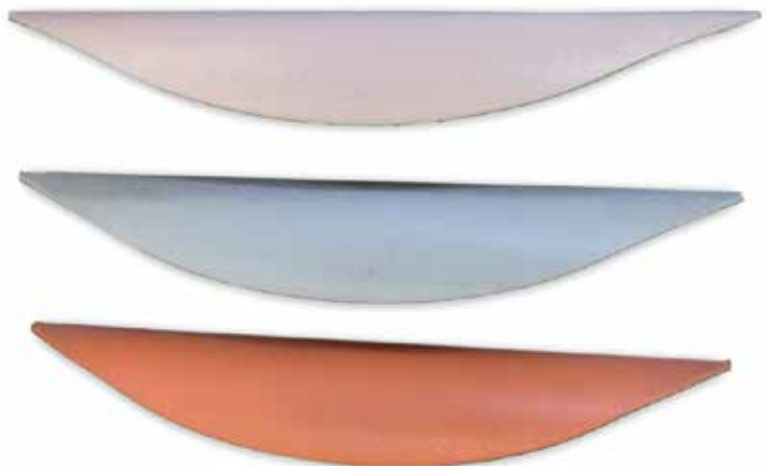

MEDIA HOJA

MATERIAL: PVC

CÓDIGO	MEDIDA	COLOR
TIR.MH001	96 MM	AMARILLO
TIR.MH003	96 MM	BLANCO
TIR.MH005	96 MM	CEREZO
TIR.MH007	96 MM	GRIS OSCURO
TIR.MH009	96 MM	NARANJA
TIR.MH009	96 MM	NEGRO
TIR.MH009	96 MM	ROSADO