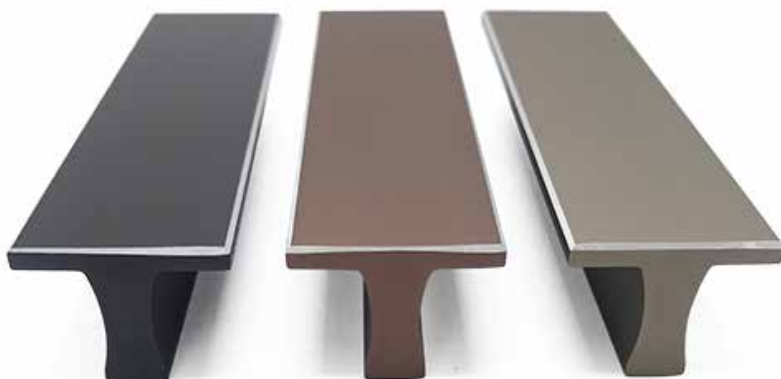

TIRADOR

TESSA

MATERIAL: ALUMINIO

CÓDIGO	MEDIDA	ACABADO
RA-182	128 MM	GRIS
RA-181	128 MM	NEGRO
RA-186	160 MM	CAFÉ
RA-185	160 MM	GRIS
RA-180	96 MM	CAFÉ
RA-179	96 MM	GRIS